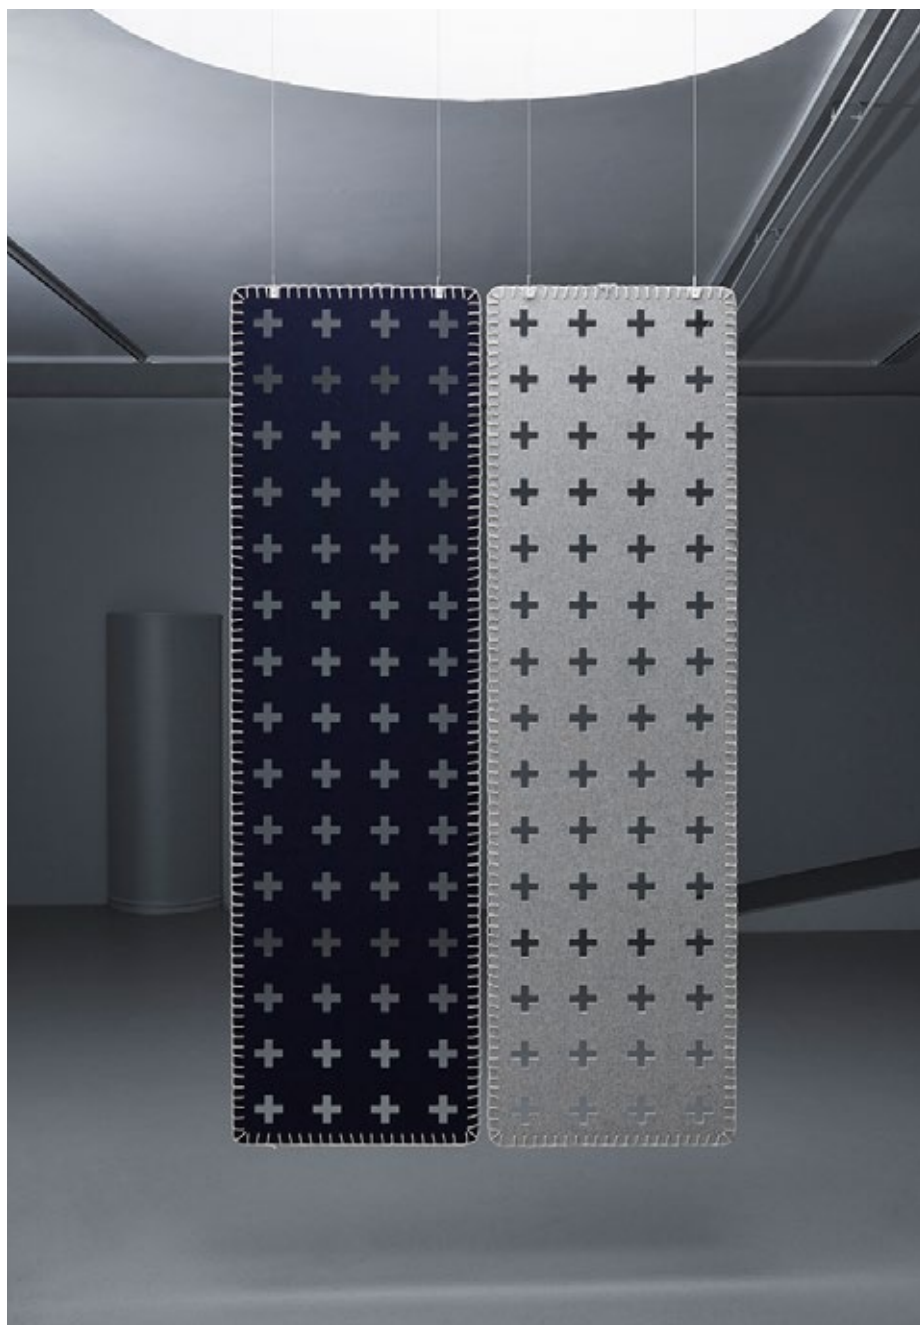

Combo Cross

abstracta

www.abstracta.se

Combo Cross

Design Pia Wallén

Combo Cross kan ses som en version av den berömda Crux Blanket från 1991. Också här är funktionen att skydda, men inte från kyla, utan från buller, och att dela upp rummet i mindre enheter.

Combo Cross can be seen as a version of the famous Crux Blanket from 1991. Here too, the basic function is to protect, not from cold, however, but from noise, and to offer a simple means to divide a space into smaller units.

Takhängda paneler av formpressad filttyg med en ljudabsorberande fyllning i flertalet olika mönster för olika grad av transparens. Monteras i taket med en diskret vajer.

The vertical hanging room dividers in compressed felt fabric with a sound absorbing core. Available in different patterns with different degree of transparency.

Det är enkelt att skapa både ett harmoniskt ljudlandskap och ett visuellt levande rum. Korsen är utstansade, för att bilda öppningar i skärmen, som titthål.

The ambition is both to create harmonious soundscapes, and visually inspiring spaces. Crosses have been cut out from the felt to make openings – like peepholes.